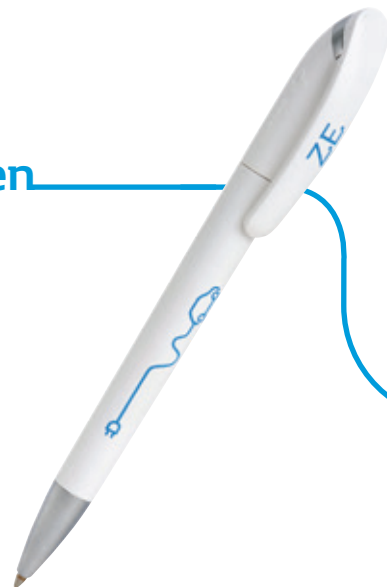

Simplifiez votre quotidien

Stylo bille

Corps en plastique mat.
Pointe satinée.
Mine bille, encre noir.
Mécanisme à rotation.
Livré par sachet de 10 pièces.

77 11 940 295

Fr. 3.–

Set de 3 crayons à papier

En bois.
Mine taillée.
Marquages: logo et pictogramme Z.E.
Dimension: 17,6 cm.
Livré sous pochette kraft Renault.

77 11 940 375

Fr. 12.–

Lampe de bureau 3 en 1

En ABS mat.
32 LED avec haut-parleur sans fil
et port de charge USB.
3 modes lumineux et réglables
via bouton tactile.
Puissance haut-parleur: 2,5 W.
Connexion sans fil sur un téléphone mobile
à une distance allant jusqu'à 10 m.

Port USB de charge 5 V/2,1 A
pour téléphones mobiles et tablettes.
Adaptateur européen et câble
de 1,5 m inclus.
Marquage: sérigraphie Z.E. sur le socle.
Dimensions: 47 × 32 × 16 cm.
Livrée sous boîte carton Renault.