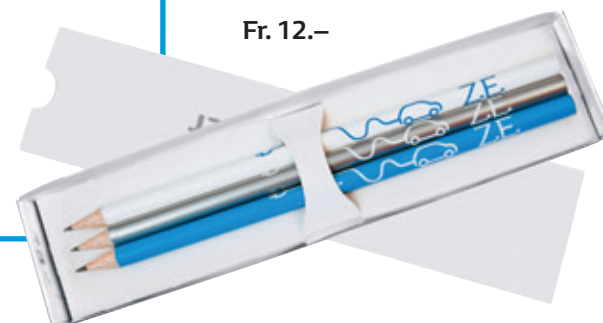

Set de 3 crayons à papier

En bois.
Mine taillée.
Marquages: logo et pictogramme Z.E.
Dimension: 17,6 cm.
Livré sous pochette kraft Renault.

77 11 940 375

Fr. 12.–

Lampe de bureau 3 en 1

En ABS mat.
32 LED avec haut-parleur sans fil
et port de charge USB.
3 modes lumineux et réglables
via bouton tactile.
Puissance haut-parleur: 2,5 W.
Connexion sans fil sur un téléphone mobile
à une distance allant jusqu'à 10 m.

Port USB de charge 5 V/2,1 A
pour téléphones mobiles et tablettes.
Adaptateur européen et câble
de 1,5 m inclus.
Marquage: sérigraphie Z.E. sur le socle.
Dimensions: 47 × 32 × 16 cm.
Livrée sous boîte carton Renault.

77 11 940 296

Fr. 89.–